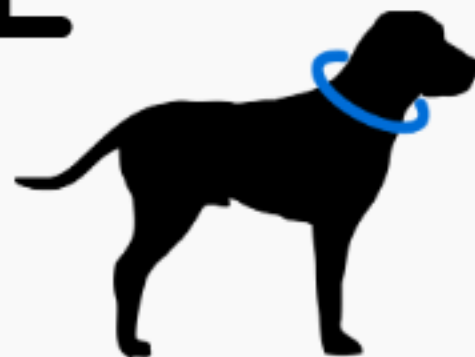

Tabella taglie

COPRI ORECCHIE

TAGLIA	COLLO
0	32/34cm
1	34/36cm
2	36/38cm
3	38/40cm
4	40/42cm